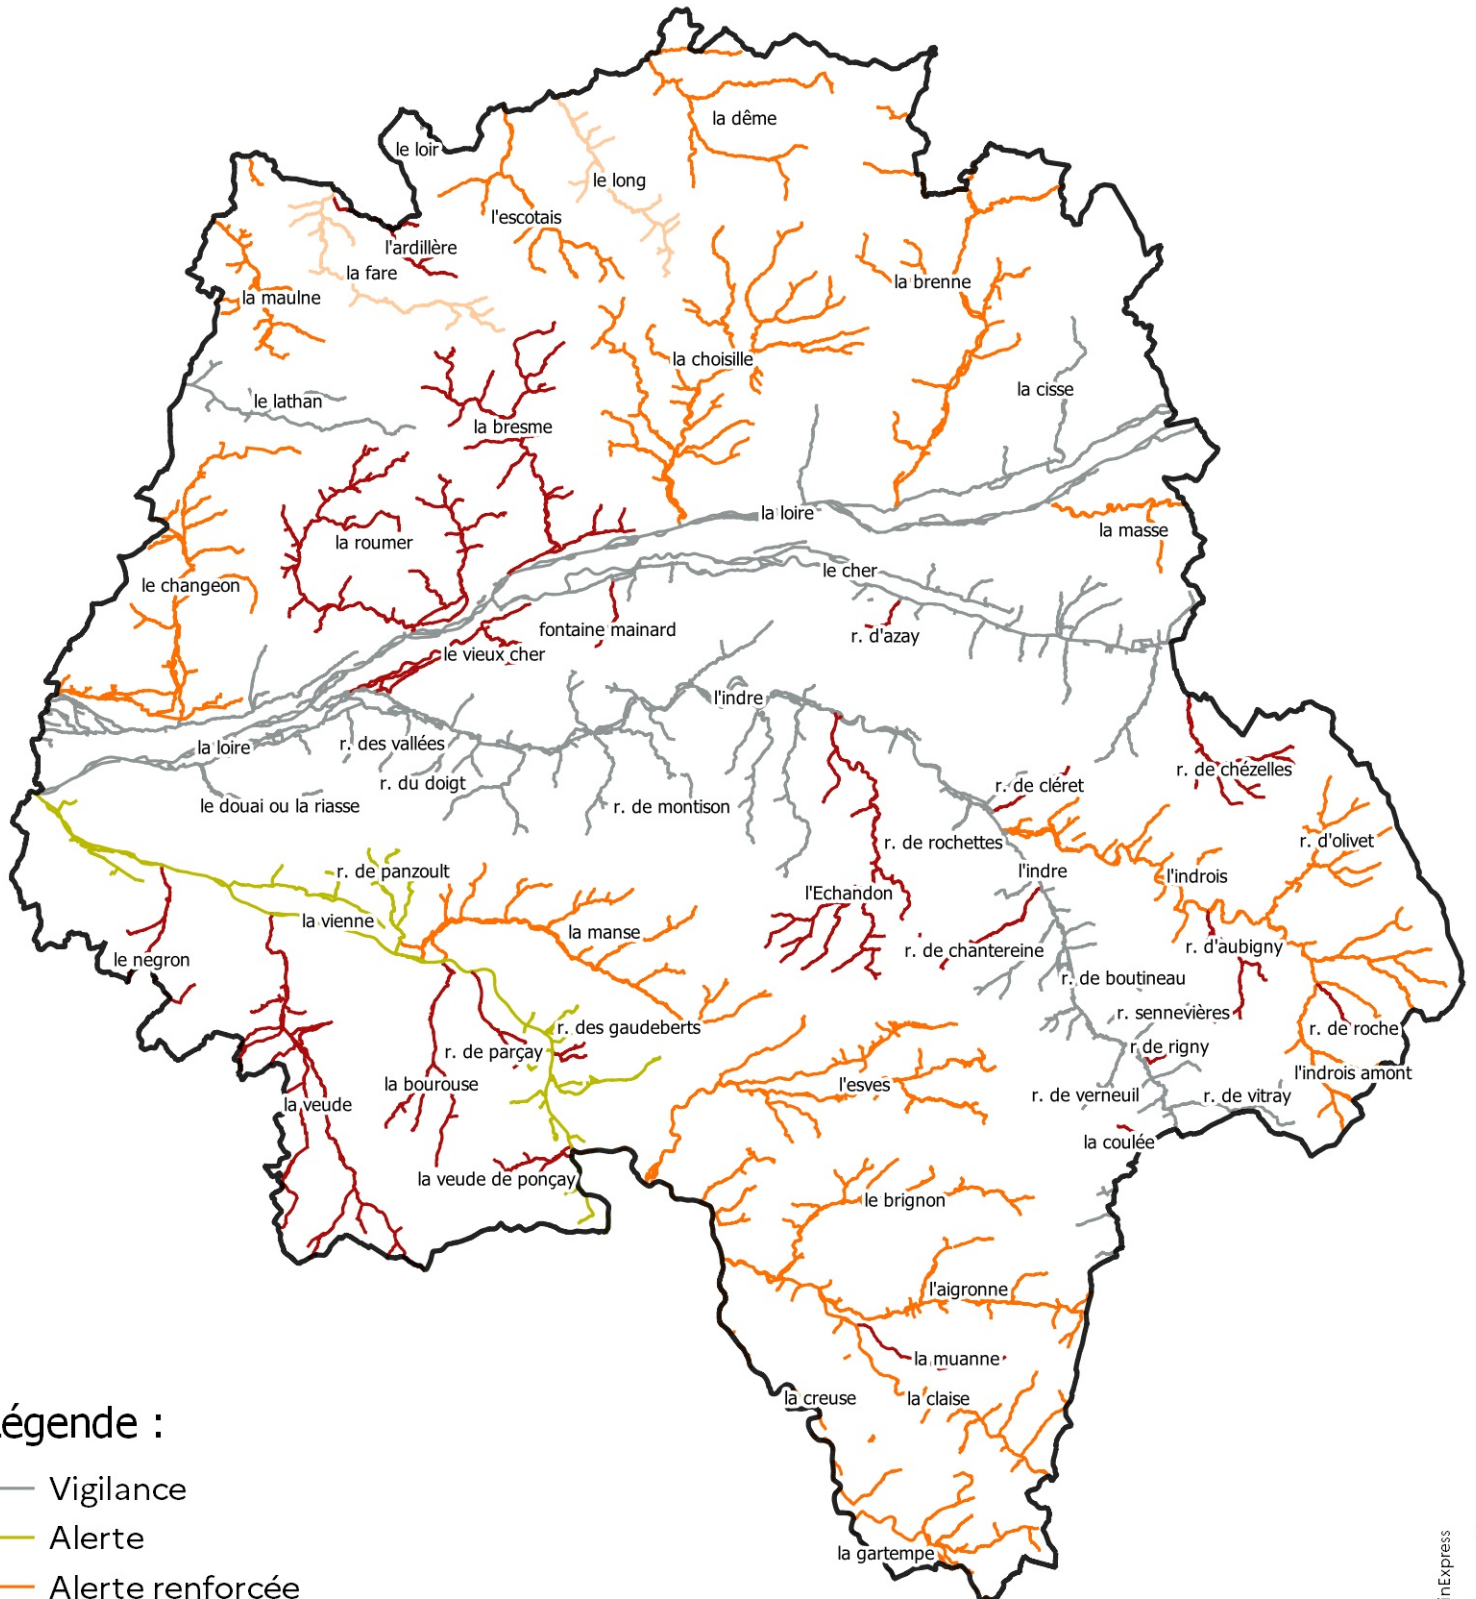

INTERDICTIONS ET RESTRICTIONS DE PRELEVEMENT SUR LES COURS D'EAU D'INDRE-ET-LOIRE

ANNEXE A L'ARRETE PREFECTORAL EN DATE DU 29/09/2023

Direction
Départementale des
Territoires

Légende :

- Vigilance
- Alerte
- Alerte renforcée
- Alerte renforcée par anticipation
- Crise